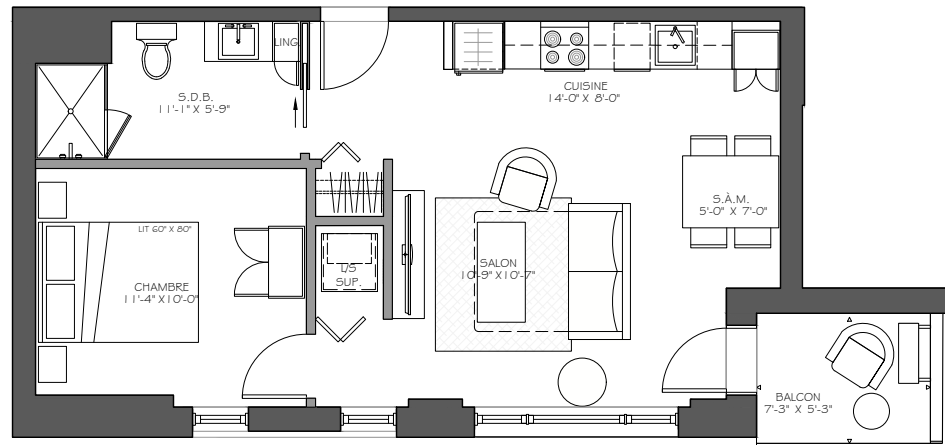

Brute :	Nette :	Balcon :
557 pi ²	490 pi ²	41 pi ²

Notes

Le mobilier et les électroménagers illustrés aux plans ne sont pas inclus au contrat et n'apparaissent qu'à titre indicatif. Les dimensions et les superficies sont présentes à titre indicatif et peuvent varier légèrement lors de la réalisation des travaux.

WWW.LECOBALT.CA

LIVRAISON ÉTÉ 2026

Terrasses sur les toits - Piscine extérieure - Spa-piscine intérieur
Salle d'exercice - Consigne à bagages - Machine à glaçons

Air climatisé / Thermopompe - Insonorisation supérieure
Comptoirs en pierre - Douche en céramique
Plafonds surélevés - Serrures intelligentes