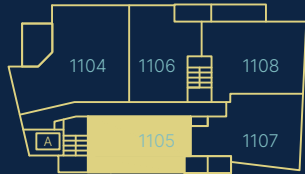

LE COBALT

777, Boul. Charest est, Québec

Rue Monseigneur-Gauvreau

Rue Sainte-Marguerite

Boul. Charest Est

Unité #1105

1 Chambre

Superficies

Brute :	Nette :	Balcon :
557 pi ²	490 pi ²	41 pi ²

Notes

Le mobilier et les électroménagers illustrés aux plans ne sont pas inclus au contrat et n'apparaissent qu'à titre indicatif. Les dimensions et les superficies sont présentes à titre indicatif et peuvent varier légèrement lors de la réalisation des travaux.