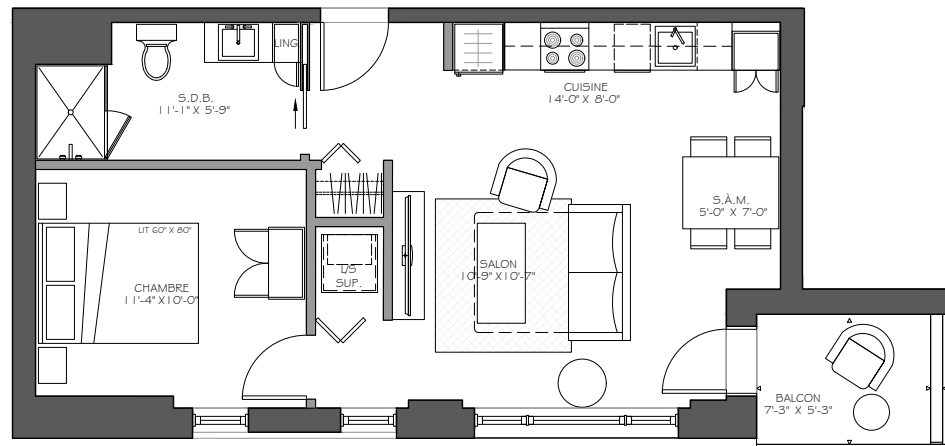

Brute :	Nette :	Balcon :
557 pi ²	490 pi ²	41 pi ²

Notes

Le mobilier et les électroménagers illustrés aux plans ne sont pas inclus au contrat et n'apparaissent qu'à titre indicatif. Les dimensions et les superficies sont présentes à titre indicatif et peuvent varier légèrement lors de la réalisation des travaux.

WWW.LECOBALT.CA

LIVRAISON ÉTÉ 2026

Terrasses sur les toits - Piscine extérieure - Spa-piscine intérieur
Salle d'exercice - Consigne à bagages - Machine à glaçons

Air climatisé / Thermopompe - Insonorisation supérieure
Comptoirs en pierre - Douche en céramique
Plafonds surélevés - Serrures intelligentes