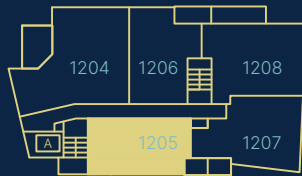

LE COBALT

777, Boul. Charest est, Québec

Rue Monseigneur-Gauvreau

Rue Sainte-Marguerite

Boul. Charest Est

Unité #1205

1 Chambre

Superficies

Brute :	Nette :	Balcon :
557 pi ²	490 pi ²	41 pi ²

Notes

Le mobilier et les électroménagers illustrés aux plans ne sont pas inclus au contrat et n'apparaissent qu'à titre indicatif. Les dimensions et les superficies sont présentes à titre indicatif et peuvent varier légèrement lors de la réalisation des travaux.