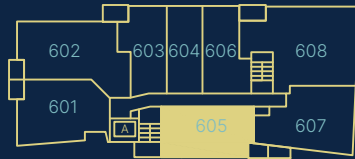

LE COBALT

777, Boul. Charest est, Québec

Rue Monseigneur-Gauvreau

Rue Sainte-Marguerite

Boul. Charest Est

Unité #605

1 Chambre

Superficies

Brute :	Nette :	Balcon :
557 pi ²	488 pi ²	35 pi ²

Notes

Le mobilier et les électroménagers illustrés aux plans ne sont pas inclus au contrat et n'apparaissent qu'à titre indicatif. Les dimensions et les superficies sont présentes à titre indicatif et peuvent varier légèrement lors de la réalisation des travaux.