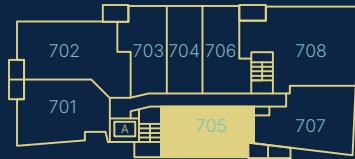

LE COBALT

777, Boul. Charest est, Québec

Rue Monseigneur-Gauvreau

Rue Sainte-Marguerite

Boul. Charest Est

Unité #705

1 Chambre

Superficies

Brute :	Nette :	Balcon :
557 pi ²	488 pi ²	35 pi ²

Notes

Le mobilier et les électroménagers illustrés aux plans ne sont pas inclus au contrat et n'apparaissent qu'à titre indicatif. Les dimensions et les superficies sont présentes à titre indicatif et peuvent varier légèrement lors de la réalisation des travaux.