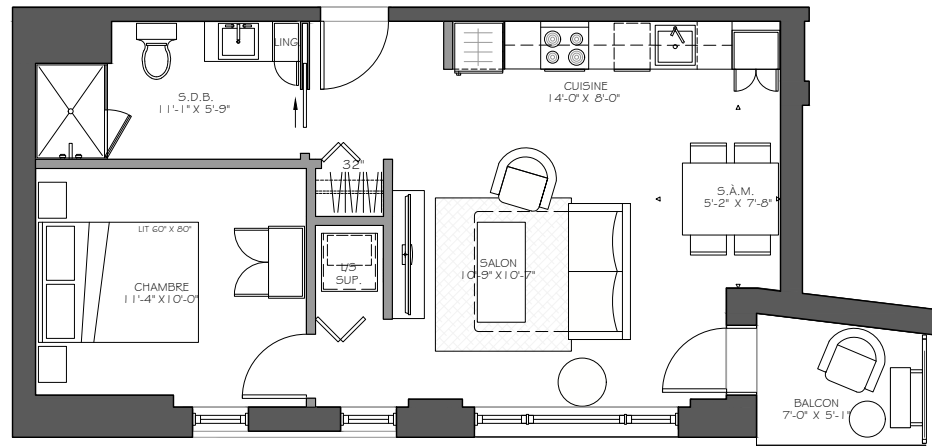

Brute :	Nette :	Balcon :
557 pi ²	488 pi ²	35 pi ²

Notes

Le mobilier et les électroménagers illustrés aux plans ne sont pas inclus au contrat et n'apparaissent qu'à titre indicatif. Les dimensions et les superficies sont présentes à titre indicatif et peuvent varier légèrement lors de la réalisation des travaux.

WWW.LECOBALT.CA

LIVRAISON ÉTÉ 2026

Terrasses sur les toits - Piscine extérieure - Spa-piscine intérieur
Salle d'exercice - Consigne à bagages - Machine à glaçons

Air climatisé / Thermopompe - Insonorisation supérieure
Comptoirs en pierre - Douche en céramique
Plafonds surélevés - Serrures intelligentes